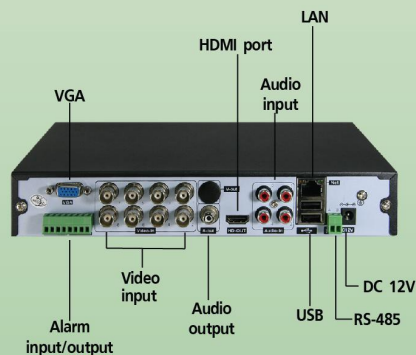

SPECIFICATION		KP-XVR908P	
องค์ประกอบจำเพาะ: (System Function)	การดำเนินงาน (Performance)	Full Pentaplex	
	แสดงภาพ (Display)(NTSC/PAL)	Real time	
	รองรับการเชื่อมต่อกล้อง (Camera Input)	8CH	
	ระบบกล้องที่เชื่อมต่อได้	CVBS	1080P, 720P, 960H, D1, CIF
		โหมด NVR (IP Camera)	4CH@5MP, 4CH@3MP, 8CH@1080P
		โหมดผสมผสาน (CVBS+IP Camera)	4CH@1080P+4CH@1080P
	รองรับเสียง (AudioInput/Output)	4CH/1CH	
	ชื่อกล้อง (Camera Title)	21 Characters	
รองรับระบบอาร์ม (Alarm Input/Output)	4/1		
ระบบจอ (Monitor Function)	จอหลัก (Main Monitor)	HDMI/VGA	1920x1080, 1280x1024, 1280x720, 1024x768, 1140x900
		CVBS	N/A
ระบบบันทึกภาพ (Recording Function)	รูปแบบอัดไฟล์ (Video Compression)	H.264	
	ขนาดภาพ (Resolution)	1080P@15FPS,1080N@25FPS, 720P@25FPS, 960H@25	
	เฟรมการบันทึก (FPS)		
	ความละเอียด(Quality)	Highest, Higher, Medium, Low, Lower, Lowest	
	ระบบบันทึกต่อเนื่อง (Continue Record)	Yes	
	ระบบบันทึกตรวจสอบความเคลื่อนไหว (Motion Record)	Yes (16x12) detection area	
	ระบบบันทึกตรวจสอบอาร์ม (Alarm Record)	Yes	
โปรแกรมทั่วไป (General Function)	สลับภาพ (Sequence)	Yes	
	เลือกการแสดงผลภาพ (Display Split)	Full Screen, 2x2, 1+5, 1+7, 3x3	
	รูปแบบเมนู (Interface)	GUI (Graphical User Interface)	
	ภาษา (Language)		Thai, English,Finnish, French,German,Greek,Italian, Japanese, Polish, Portuguse, Arabic, Farsi, Russian, Spanish, Turkish,atc
	เมาส์ (Mouse)	Yes	
	รีโมทคอนโทรล (Remote Control)	Yes	
	ระบบตรวจจับการข้ามเส้น (Line Crossing Detection)	Yes	
	ระบบตรวจจับการบุกรุก ขอบทาง (Intrusion Detection)	Yes	
	รองรับกล้อง PTZ (PTZ Camera Support)	Yes	
ระบบฮาร์ดดิสก์ (Storage)	รูปแบบฮาร์ดดิสก์ (Interface Type)	SATA	
	จำนวน (HDD/Capacity)	1EA Up to 6 TB Capacity	
	บันทึกซ้ำ (Over Write)	Yes	
ระบบดิจิทัลซูม (Digital Zoom)	ระบบภาพปัจจุบัน (Display Zoom)	Yes	
	ดูภาพย้อนหลัง (Playback Zoom)	Yes	
ระบบเชื่อมต่อ (Interface)	พอร์ต USB	Yes,2 Port	
	ซีเรียสพอร์ต (RS-485)	Yes	
ระบบเครือข่าย (Network Function)	โปรโตคอล (Protocol)	TCP/IP, DHCP, P2P, DNS, DDNS, NTP, NFS, UPnP, PPPoE,SMTP, FTP	
	พอร์ตเชื่อมต่อ (Physial/Mac Layer)	10/100 self-adaptive Ethernet interface	
	Remote Record/Remote Search	Yes	
	พอร์ต (Multi Port for forward)	80, 8200, 34567, 34600	
	โปรแกรมเซิร์ฟเวอร์ (CMS)	NVClient Max.64CH	
	โปรแกรมทั่วไป (Browser)	Internet Explorer	
	ระบบ iOS และ Andriod OS	KENPRO CCTV	
	ระบบถ่ายโอนข้อมูล (Backup Function)	USB Drive	Yes, AVI
HDD External		Yes(250GB)	
Network Backup		Yes	
ทั่วไป (General)	Power Supply	DC12V, 2A	
	Working Temperature	-10 °C ~ 55 °C (14 °F ~ 131 °F)	
	Dimensions	255(L) x 244(W) x 47(H)	