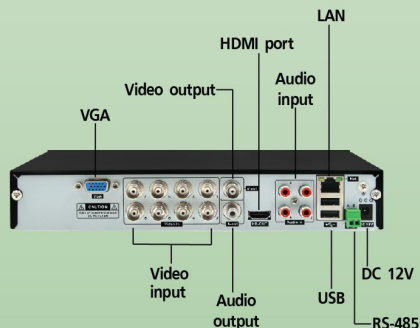

SPECIFICATION		KP-XVR708A	
องค์ประกอบจำเพาะ: (System Function)	การดำเนินงาน (Performance)	Full Pentaplex	
	แสดงภาพ (Display)(NTSC/PAL)	Real time	
	รองรับการเชื่อมต่อกล้อง (Camera Input)	8CH	
	ระบบกล้องที่เชื่อมต่อได้	CVBS	1080P, 720P, 960H, D1, CIF
		โหมด NVR (IP Camera)	5CH@5MP, 4CH@3MP, 8CH@1080P
		โหมดผสมผสาน (CVBS+IP Camera)	2CH@1080P+2CH@1080P
	รองรับเสียง (AudioInput/Output)	4CH/1CH	
	ชื่อกล้อง (Camera Title)	21 Characters	
รองรับระบบอาร์ม (Alarm Input/Output)	N/A		
ระบบจอ (Monitor Function)	จอหลัก (Main Monitor)	HDMI/VGA	1920x1080,1280x1024,1280x720,1024x768,1140x900
		CVBS	Yes
ระบบบันทึกภาพ (Recording Function)	รูปแบบอัดไฟล์ (Video Compression)	H.264	
	ขนาดภาพ (Resolution)	1080P@15FPS,1080N@25FPS, 720P@25FPS, 960H@25	
	เฟรมการบันทึก (FPS)		
	ความละเอียด (Quality)	Highest, Higher, Medium, Low, Lower, Lowest	
	ระบบบันทึกต่อเนื่อง (Continue Record)	Yes	
	ระบบบันทึกตรวจสอบความเคลื่อนไหว (Motion Record)	Yes (16x12) detection area	
	ระบบบันทึกตรวจสอบอาร์ม (Alarm Record)	N/A	
โปรแกรมทั่วไป (General Function)	ลำดับภาพ (Sequence)	Yes	
	เลือกการแสดงผลภาพ (Display Split)	Full Screen, 2x2, 1+5, 1+7, 3x3	
	รูปแบบเมนู (Interface)	GUI (Graphical User Interface)	
	ภาษา (Language)	Thai, English, Finnish, French, German, Greek, Italian, Japanese, Polish, Portuguse, Arabic, Farsi, Russian, Spanish, Turkish,atc	
	เมาส์ (Mouse)	Yes	
	รีโมทคอนโทรล (Remote Control)	Yes	
	ระบบตรวจจับการข้ามเส้น (Line Crossing Detection)	N/A	
	ระบบตรวจจับการบุกรุก ขอบทาง (Intrusion Detection)	N/A	
	รองรับกล้อง PTZ (PTZ Camera Support)	Yes	
	ระบบฮาร์ดดิสก์ (Storage)	รูปแบบฮาร์ดดิสก์ (Interface Type)	SATA
		จำนวน (HDD/Capacity)	1EA Up to 6 TB Capacity
บันทึกซ้ำ (Over Write)		Yes	
ระบบดิจิทัลซูม (Digital Zoom)	ระบบภาพปัจจุบัน (Display Zoom)	Yes	
	ดูภาพย้อนหลัง (Playback Zoom)	Yes	
ระบบเชื่อมต่อ (Interface)	พอร์ต USB	Yes,2 Port	
	ซีเรียสพอร์ต (RS-485)	Yes	
ระบบเครือข่าย (Network Function)	โปรโตคอล (Protocol)	TCP/IP, DHCP, P2P, DNS, DDNS, NTP, NFS, UPnP, PPPoE,SMTP, FTP	
	พอร์ตเชื่อมต่อ (Physical/Mac Layer)	10/100 self-adaptive Ethernet interface	
	Remote Record/Remote Search	Yes	
	พอร์ต (Multi Port for forward)	80, 8200, 34567, 34600	
	โปรแกรมเซิร์ฟเวอร์ (CMS)	NVClient Max.64CH	
	โปรแกรมทั่วไป (Browser)	Internet Explorer	
	ระบบ iOS และ Andriod OS	KENPRO CCTV	
	ระบบถ่ายโอนข้อมูล (Backup Function)	USB Drive	Yes, AVI
HDD External		Yes(250GB)	
Network Backup		Yes	
ทั่วไป (General)	Power Supply	DC12V, 2A	
	Working Temperature	-10 °C ~ 55 °C (14 °F ~ 131 °F)	
	Dimensions	255(L) x 244(W) x 47(H)	