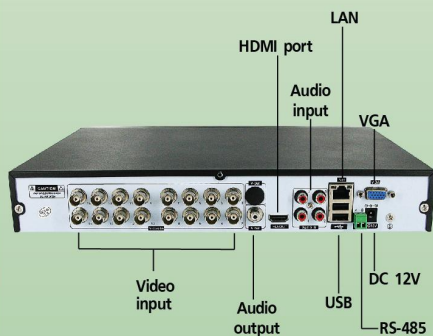

SPECIFICATION		KP-XVR616A	
องค์ประกอบจำเพาะ: (System Function)	การดำเนินงาน (Performance)	Full Pentaplex	
	แสดงภาพ (Display)(NTSC/PAL)	Real time	
	รองรับการเชื่อมต่อกล้อง (Camera Input)	16CH	
	ระบบกล้องที่เชื่อมต่อได้	CVBS	1080N, 720P, 960H, D1, CIF
		โหมด NVR (IP Camera)	4CH@5MP, 4@3MP, 16@960P
		โหมดผสมผสาน (CVBS+IP Camera)	12CH@1080N+4CH@1080P, 8CH@1080N+8CH@1080P, 4@1080N+12CH@1080P
	รองรับเสียง (AudioInput/Output)	4CH/1CH	
	ชื่อกล้อง (Camera Title)	21 Characters	
รองรับระบบอาร์ม (Alarm Input/Output)	N/A		
ระบบจอ (Monitor Function)	จอหลัก (Main Monitor)	HDMI/VGA	1920x1080,1280x1024,1280x720,1024x768,1140x900
		CVBS	N/A
ระบบบันทึกภาพ (Recording Function)	รูปแบบอัดไฟล์ (Video Compression)	H.264	
	ขนาดภาพ (Resolution)	1080N@15FPS, 720P@25FPS, 960H@25FPS	
	เฟรมการบันทึก (FPS)		
	ความละเอียด (Quality)	Highest, Higher, Medium, Low, Lower, Lowest	
	ระบบบันทึกต่อเนื่อง (Continue Record)	Yes	
	ระบบบันทึกตรวจสอบความเคลื่อนไหว (Motion Record)	Yes (16x12) detection area	
	ระบบบันทึกตรวจสอบอาร์ม (Alarm Record)	N/A	
โปรแกรมทั่วไป (General Function)	สลับภาพ (Sequence)	Yes	
	เลือกการแสดงผลภาพ (Display Split)	Full Screen, 2x2, 1+5, 1+7, 3x3	
	รูปแบบเมนู (Interface)	GUI (Graphical User Interface)	
	ภาษา (Language)		Thai, English,Finnish, French, German,Greek, Italian, Japanese, Polish, Portuguse, Arabic, Farsi, Russian, Spanish, Turkish,atc
	เมาส์ (Mouse)	Yes	
	รีโมทคอนโทรล (Remote Control)	Yes	
	ระบบตรวจจับการข้ามเส้น (Line Crossing Detection)	N/A	
	ระบบตรวจจับการบุกรุก ขอบทาง (Intrusion Detection)	N/A	
	รองรับกล้อง PTZ (PTZ Camera Support)	Yes	
ระบบฮาร์ดดิสก์ (Storage)	รูปแบบฮาร์ดดิสก์ (Interface Type)	SATA	
	จำนวน (HDD/Capacity)	2EA Up to 6 TB Capacity for each disk	
	บันทึกซ้ำ (Over Write)	Yes	
ระบบดิจิทัลซูม (Digital Zoom)	ระบบภาพปัจจุบัน (Display Zoom)	Yes	
	ดูภาพย้อนหลัง (Playback Zoom)	Yes	
ระบบเชื่อมต่อ (Interface)	พอร์ต USB	Yes,2 Port	
	ซีเรียสพอร์ต (RS-485)	Yes	
ระบบเครือข่าย (Network Function)	โปรโตคอล (Protocol)	TCP/IP, DHCP, P2P, DNS, DDNS, NTP, NFS, UPnP, PPPoE,SMTP, FTP	
	พอร์ตเชื่อมต่อ (Physial/Mac Layer)	10/100 self-adaptive Ethernet interface	
	Remote Record/Remote Search	Yes	
	พอร์ต (Multi Port for forward)	80, 8200, 34567, 34600	
	โปรแกรมเซิร์ฟเวอร์ (CMS)	NVClient Max.64CH	
	โปรแกรมทั่วไป (Browser)	Internet Explorer	
	ระบบ iOS และ Andriod OS	KENPRO CCTV	
ระบบถ่ายโอนข้อมูล (Backup Function)	USB Drive	Yes, AVI	
	HDD External	Yes(250GB)	
	Network Backup	Yes	
ทั่วไป (General)	Power Supply	DC12V, 2A	
	Working Temperature	-10 °C ~ 55 °C (14 °F ~ 131 °F)	
	Dimensions	257(L) x 335(W) x 55(H)	