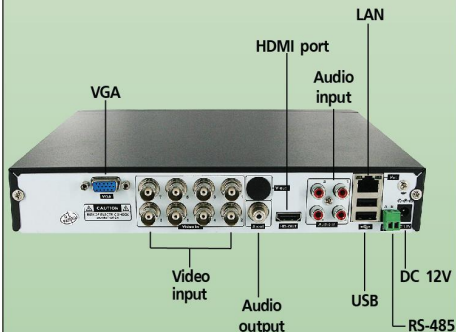

SPECIFICATION		KP-XVR608A	
องค์ประกอบจำเพาะ: (System Function)	การดำเนินงาน (Performance)	Full Pentaplex	
	แสดงภาพ (Display)(NTSC/PAL)	Real time	
	รองรับการเชื่อมต่อกล้อง (Camera Input)	8CH	
	ระบบกล้องที่เชื่อมต่อได้	CVBS	1080N, 720P, 960H, D1, CIF
		โหมด NVR (IP Camera)	4CH@3MP, 8CH@1080P
		โหมดผสมผสาน (CVBS+IP Camera)	4CH@1080N+2CH@1080P, 2CH@1080N+6CH@1080P
	รองรับเสียง (AudioInput/Output)	4CH/1CH	
	ชื่อกล้อง (Camera Title)	21 Characters	
รองรับระบบอาร์ม (Alarm Input/Output)	N/A		
ระบบจอ (Monitor Function)	จอหลัก (Main Monitor)	HDMI/VGA	1920x1080,1280x1024,1280x720,1024x768,1140x900
		CVBS	N/A
ระบบบันทึกภาพ (Recording Function)	รูปแบบอัดไฟล์ (Video Compression)	H.264	
	ขนาดภาพ (Resolution)	1080N@15FPS, 720P@25FPS, 960H@25FPS	
	เฟรมการบันทึก (FPS)		
	ความละเอียด (Quality)	Highest, Higher, Medium, Low, Lower, Lowest	
	ระบบบันทึกต่อเนื่อง (Continue Record)	Yes	
	ระบบบันทึกตรวจสอบความเคลื่อนไหว (Motion Record)	Yes (16x12) detection area	
	ระบบบันทึกตรวจสอบอาร์ม (Alarm Record)	N/A	
โปรแกรมทั่วไป (General Function)	ลำดับภาพ (Sequence)	Yes	
	เลือกการแสดงผลภาพ (Display Split)	Full Screen, 2x2, 1+5, 1+7, 3x3	
	รูปแบบเมนู (Interface)	GUI (Graphical User Interface)	
	ภาษา (Language)		Thai, English,Finnish,French,German,Greek, Italian, Japanese, Polish, Portuguse, Arabic, Farsi, Russian Spanish, Turkish,atc
	เมาส์ (Mouse)	Yes	
	รีโมทคอนโทรล (Remote Control)	Yes	
	ระบบตรวจจับการข้ามเส้น (Line Crossing Detection)	N/A	
	ระบบตรวจจับการบุกรุก ขอบทาง (Intrusion Detection)	N/A	
	รองรับกล้อง PTZ (PTZ Camera Support)	Yes	
ระบบฮาร์ดดิสก์ (Storage)	รูปแบบฮาร์ดดิสก์ (Interface Type)	SATA	
	จำนวน (HDD/Capacity)	1EA Up to 6 TB Capacity	
	บันทึกซ้ำ (Over Write)	Yes	
ระบบดิจิทัลซูม (Digital Zoom)	ระบบภาพปัจจุบัน (Display Zoom)	Yes	
	ดูภาพย้อนหลัง (Playback Zoom)	Yes	
ระบบเชื่อมต่อ (Interface)	พอร์ต USB	Yes,2 Port	
	ซีเรียลพอร์ต (RS-485)	Yes	
ระบบเครือข่าย (Network Function)	โปรโตคอล (Protocol)	TCP/IP, DHCP, P2P, DNS, DDNS, NTP, NFS, UPnP, PPPoE,SMTP, FTP	
	พอร์ตเชื่อมต่อ (Physial/Mac Layer)	10/100 self-adaptive Ethernet interface	
	Remote Record/Remote Search	Yes	
	พอร์ต (Multi Port for forward)	80, 8200, 34567, 34600	
	โปรแกรมเซิร์ฟเวอร์ (CMS)	NVClient Max.64CH	
	โปรแกรมทั่วไป (Browser)	Internet Explorer	
	ระบบ iOS และ Andriod OS	KENPRO CCTV	
ระบบถ่ายโอนข้อมูล (Backup Function)	USB Drive	Yes, AVI	
	HDD External	Yes(250GB)	
	Network Backup	Yes	
ทั่วไป (General)	Power Supply	DC12V, 2A	
	Working Temperature	-10 °C ~ 55 °C (14 °F ~ 131 °F)	
	Dimensions	255(L) x 244(W) x 47(H)	