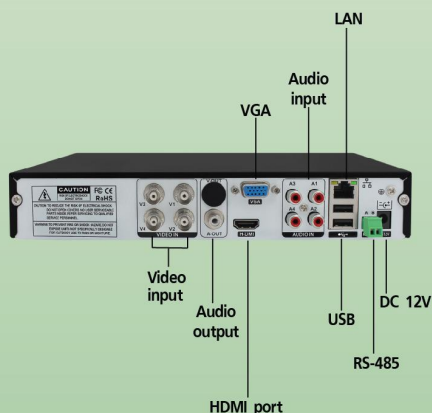

SPECIFICATION		KP-XVR604A	
องค์ประกอบจำเพาะ: (System Function)	การดำเนินงาน (Performance)	Full Pentaplex	
	แสดงภาพ (Display)(NTSC/PAL)	Real time	
	รองรับการเชื่อมต่อกล้อง (Camera Input)	4CH	
	ระบบกล้องที่เชื่อมต่อได้	CVBS	1080N, 720P, 960H, D1, CIF
		โคมิต NVR (IP Camera)	4CH@1080P
		โคมิตผสมผสาน (CVBS+IP Camera)	2CH@1080N+2CH@1080P
	รองรับเสียง (AudioInput/Output)	4CH/1CH	
	ชื่อกล้อง (Camera Title)	21 Characters	
รองรับระบบอาร์ม (Alarm Input/Output)	N/A		
ระบบจอ (Monitor Function)	จอหลัก (Main Monitor)	HDMI/VGA	1920x1080, 1280x1024,1280x720,1024x768,1140x900
		CVBS	N/A
ระบบบันทึกภาพ (Recording Function)	รูปแบบอัดไฟล์ (Video Compression)	H.264	
	ขนาดภาพ (Resolution)	1080N@25FPS, 720P@25FPS, 960H@25	
	เฟรมการบันทึก (FPS)		
	ความละเอียด (Quality)	Highest, Higher, Medium, Low, Lower, Lowest	
	ระบบบันทึกต่อเนื่อง (Continue Record)	Yes	
	ระบบบันทึกตรวจสอบความเคลื่อนไหว (Motion Record)	Yes (16x12) detection area	
	ระบบบันทึกตรวจสอบอาร์ม (Alarm Record)	N/A	
โปรแกรมทั่วไป (General Function)	สลับภาพ (Sequence)	Yes	
	เลือกการแสดงผลภาพ (Display Split)	Full Screen, 2x2	
	รูปแบบเมนู (Interface)	GUI (Graphical User Interface)	
	ภาษา (Language)	Thai, English,Finnish, French,German,Greek,Italian, Japanese, Polish, Portuguse, Arabic, Farsi, Russian Spanish, Turkish,atc	
		เมาส์ (Mouse)	Yes
	รีโมทคอนโทรล (Remote Control)	Yes	
	ระบบตรวจจับการข้ามเส้น (Line Crossing Detection)	N/A	
	ระบบตรวจจับการบุกรุก ขอบทาส (Intrusion Detection)	N/A	
	รองรับกล้อง PTZ (PTZ Camera Support)	Yes	
	ระบบฮาร์ดดิสก์ (Storage)	รูปแบบฮาร์ดดิสก์ (Interface Type)	SATA
จำนวน (HDD/Capacity)		1EA Up to 6 TB Capacity	
บันทึกซ้ำ (Over Write)		Yes	
ระบบดิจิทัลซูม (Digital Zoom)	ระบบภาพปัจจุบัน (Display Zoom)	Yes	
	ดูภาพย้อนหลัง (Playback Zoom)	Yes	
ระบบเชื่อมต่อ (Interface)	พอร์ต USB	Yes,2 Port	
	ซีเรียสพอร์ต (RS-485)	Yes	
ระบบเครือข่าย (Network Function)	โปรโตคอล (Protocol)	TCP/IP, DHCP, P2P, DNS, DDNS, NTP, NFS, UPnP, PPPoE,SMTP, FTP	
	พอร์ตเชื่อมต่อ (Physial/Mac Layer)	10/100 self-adaptive Ethernet interface	
	Remote Record/Remote Search	Yes	
	พอร์ต (Multi Port for forward)	80, 8200, 34567, 34600	
	โปรแกรมเซิร์ฟเวอร์ (CMS)	NVClient Max.64CH	
	โปรแกรมทั่วไป (Browser)	Internet Explorer	
	ระบบ iOS และ Andriod OS	KENPRO CCTV	
ระบบถ่ายโอนข้อมูล (Backup Function)	USB Drive	Yes, AVI	
	HDD External	Yes(250GB)	
	Network Backup	Yes	
ทั่วไป (General)	Power Supply	DC12V, 2A	
	Working Temperature	-10 °C ~ 55 °C (14 °F ~ 131 °F)	
	Dimensions	257(L) x 335(W) x 55(H)	