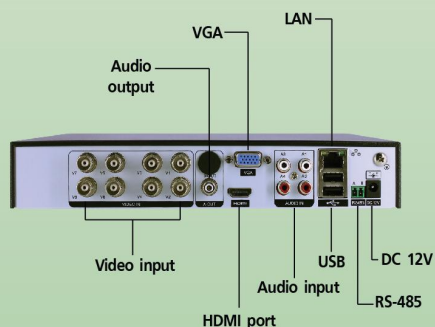

SPECIFICATION		KP-1808P-GL5	
องค์ประกอบจำเพาะ: (System Function)	การดำเนินงาน (Performance)	Full Pentaplex	
	แสดงภาพ (Display)(NTSC/PAL)	Real time	
	รองรับการเชื่อมต่อกล้อง (Camera Input)	8CH	
	ระบบกล้องที่เชื่อมต่อได้	CVBS	5MP, 4MP, 3MP, 1080P, 720P, 960H, D1, CIF
		โคมิต NVR (IP Camera)	4CH@5MP, 8CH@3MP
		CVBS+IP Camera	4CH@5MP+4CH@5MP
	รองรับเสียง (AudioInput/Output)	4CH/1CH	
ชื่อกล้อง (Camera Title)	64 characters		
รองรับระบบอาร์ม (Alarm Input/Output)	N/A		
ระบบจอ (Monitor Function)	จอหลัก (Main Monitor)	HDMI/VGA	HDMI: 3840 x 2160, 2048 x 1080, 1920x1080, 1280x1024, 1280x720, 1024x768 VGA: 1920x1080, 1280x1024, 1280x720, 1024x768
		CVBS	N/A
ระบบบันทึกภาพ (Recording Function)	รูปแบบบีทียูเอ (Video Compression)	H.264/H.264+	
	ขนาดภาพ(Resolution) / เฟรมการบันทึก(FPS)	NTSC/PAL 5MP@11FPS, 4MP@15FPS, 3MP@18FPS, 1080P@25FPS	
	ความละเอียด (Quality)	Highest, Higher, Medium, Lower, Lowest	
	ระบบบันทึกต่อเนื่อง (Continue Record)	Yes	
	ระบบบันทึกตรวจสอบความเคลื่อนไหว (Motion Record)	Yes	
ระบบบันทึกตรวจสอบอาร์ม (Alarm Record)	N/A		
โปรแกรมทั่วไป (General Function)	ลำดับภาพ (Sequence)	Yes	
	เลือกการแสดงผลภาพ (Display Split)	Full Screen, 2x2, 1+7, 3x3	
	รูปแบบเมนู (Interface)	GUI (Graphical User Interface)	
	ภาษา (Language)	English, SimpChinese, Italian, Spanish,Japanese,Russian, French, German, Portugal, Turkey, Poland, Romanian, Hungarian, Finnish, Farsi, Thai, Greek, Vietnamese, Brazilian, Hebrew, Indonesian, Arabic, Swedish, Czech, Bulgarian, Slovakia, Dutch	
	เมาส์ (Mouse)	Yes	
	รีโมทคอนโทรล (Remote Control)	Yes	
	ระบบตรวจจับการข้ามเส้น (Line Crossing Detection)	CH1 only	
	ระบบตรวจจับการบุกรุก ของทาง (Intrusion Detection)	CH1 only	
	รองรับกล้อง PTZ (PTZ Camera Support)	Yes	
	ระบบฮาร์ดดิสก์ (Storage)	รูปแบบฮาร์ดดิสก์ (Interface Type)	SATA
จำนวน (HDD/Capacity)		1EA Up to 8 TB Capacity	
บันทึกซ้ำ (Over Write)		Yes	
ระบบดิจิทัลซูม (Digital Zoom)	ระบบภาพปัจจุบัน (Display Zoom)	Yes	
	ดูภาพย้อนหลัง (Playback Zoom)	Yes	
ระบบเชื่อมต่อ (Interface)	พอร์ต USB	Yes,2 Port	
	ซีริสเซอร์ (RS-485)	Yes	
ระบบเครือข่าย (Network Function)	โปรโตคอล (Protocol)	TCP/IP, DHCP, P2P, DNS, DDNS, NTP, UPnP, PPPoE, SMTP, FTP	
	พอร์ตเชื่อมต่อ (Physical/Mac Layer)	1RJ45-10/100Mbps Ethernet port	
	Remote Record/Remote Search	Yes	
	พอร์ต (Multi Port for forward)	80, 34567, 554	
	โปรแกรมเซิร์ฟเวอร์ (CMS)	JS_VMS	
	โปรแกรมทั่วไป (Browser)	Internet Explorer	
	ระบบ iOS หรือ Andriod OS	KENPRO Viewer	
ระบบถ่ายโอนข้อมูล (Backup Function)	USB Drive	Yes	
	HDD External	Yes	
	Network Backup	Yes	
ทั่วไป (General)	Power Supply	DC12V, 2A	
	Working Temperature	0 °C ~ 55 °C (Humidity 10% ~ 90%)	
	Dimensions	255 x 236 x 44mm	