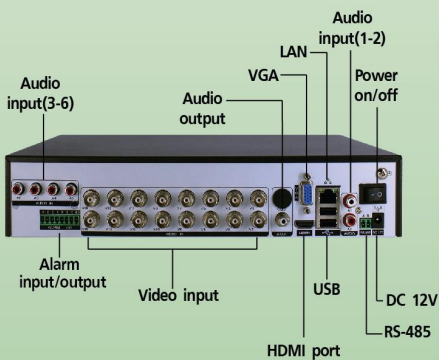

SPECIFICATION		KP-1716P-GS4	
องค์ประกอบเฉพาะ: (System Function)	การถ่ายภาพ (Performance)	Full Pentaplex	
	แสดงภาพ (Display)(NTSC/PAL)	Real time	
	รองรับการเชื่อมต่อกล้อง (Camera Input)	16CH	
	ระบบกล้องที่เชื่อมต่อได้	CVBS	4MP, 3MP, 1080P, 720P, 960H, D1, CIF
		โหมด NVR (IP Camera)	4CH@5MP, 8CH@3MP
		CVBS+IP Camera	8CH@4MP+8CH@4MP
	รองรับเสียง (AudioInput/Output)	6CH/1CH	
	ชื่อกล้อง (Camera Title)	64 characters	
รองรับระบบอาร์ม (Alarm Input/Output)	4/1		
ระบบจอ (Monitor Function)	จอหลัก (Main Monitor)	HDMI/VGA	HDMI: 3840x2160,2048x1080,1920x1080, 1280x1024,1280x720, 1024x768 VGA: 1920x1080,1280x1024,1280x720,1024x768
		CVBS	N/A
ระบบบันทึกภาพ (Recording Function)	รูปแบบอัดไฟล์ (Video Compression)	H.264/H.264+	
	ขนาดภาพ (Resolution) / เฟรมการบันทึก (FPS)	4MP@8FPS,3MP@10FPS,1080P@15FPS,720P@25FPS	
	ความละเอียด(Quality)	Highest, Higher, Medium, Lower, Lowest	
	ระบบบันทึกต่อเนื่อง (Continue Record)	Yes	
	ระบบบันทึกตรวจสอบความเคลื่อนไหว (Motion Record)	Yes	
	ระบบบันทึกตรวจสอบอาร์ม (Alarm Record)	Yes	
โปรแกรมทั่วไป (General Function)	ลำดับภาพ (Sequence)	Yes	
	เลือกการแสดงผลภาพ (Display Split)	Full Screen, 2x2, 1+7, 3x3, 4x4	
	รูปแบบเมนู (Interface)	GUI (Graphical User Interface)	
	ภาษา (Language)	English, SimpChinese, Italian, Spanish, Japanese, Russian, French, German, Portugal, Turkey, Poland, Romanian, Hungarian, Finnish, Farsi, Thai, Greek, Vietnamese, Brazilian, Hebrew, Indonesian, Arabic, Swedish, Czech, Bulgarian, Slovakia, Dutch	
		เมาส์ (Mouse)	Yes
		รีโมทคอนโทรล (Remote Control)	Yes
		ระบบตรวจจับการข้ามเส้น (Line Crossing Detection)	CH1 only
	ระบบตรวจจับการบุกรุก ขอบทาง (Intrusion Detection)	CH1 only	
	รองรับกล้อง PTZ (PTZ Camera Support)	Yes	
	ระบบฮาร์ดดิสก์ (Storage)	รูปแบบฮาร์ดดิสก์ (Interface Type)	SATA
จำนวน (HDD/Capacity)		2EA Up to 8 TB Capacity for each disk	
บันทึกซ้ำ (Over Write)		Yes	
ระบบดิจิทัลซูม (Digital Zoom)	ระบบภาพปัจจุบัน (Display Zoom)	Yes	
	ภาพย้อนหลัง (Playback Zoom)	Yes	
ระบบเชื่อมต่อ (Interface)	พอร์ต USB	Yes,2 Port	
	ซีเรียลพอร์ต (RS-485)	Yes	
ระบบเครือข่าย (Network Function)	โปรโตคอล (Protocol)	TCP/IP, DHCP, P2P, DNS, DDNS, NTP, UPnP, PPPoE, SMTP, FTP	
	พอร์ตเชื่อมต่อ (Physical/Mac Layer)	1RJ45-10/100/1000Mbps Ethernet port	
	Remote Record/Remote Search	Yes	
	พอร์ต (Multi Port for forward)	80, 34567, 554	
	โปรแกรมเซิร์ฟเวอร์ (CMS)	JS_VMS	
	โปรแกรมทั่วไป (Browser)	Internet Explorer	
	ระบบ iOS และ Andriod OS	KENPRO Viewer	
ระบบถ่ายโอนข้อมูล (Backup Function)	USB Drive	Yes	
	HDD External	Yes	
	Network Backup	Yes	
ทั่วไป (General)	Power Supply	DC12V, 4A	
	Working Temperature	-10°C ~ 55°C (Humidity 10% ~ 90%)	
	Dimensions	255 x 236 x 44mm	