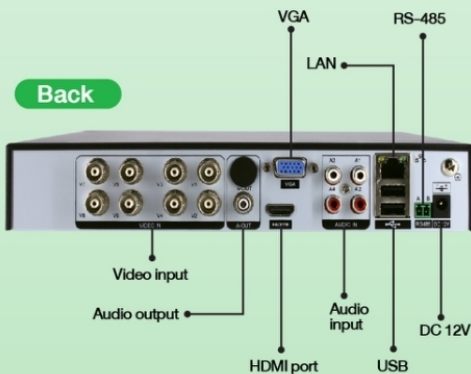

Front

Back

SPECIFICATION

องค์ประกอบจำเพาะ (System Function)	การทำงาน (Performance)	Full Pentaplex	
	แสดงภาพ (Display) (NTSC/PAL)	Real time	
	รองรับการเชื่อมต่อกล้อง (Camera Input)	8CH	
	ระบบกล้องที่เชื่อมต่อได้	CVBS	4M (8CH), 5M (8CH), 1080P (8CH)
		โหมด NVR (IP Camera)	1080P (16CH), 5M (4CH), 3M (4CH)
		CVBS+IP Camera	4M (8CH)+4M (8CH)
	รองรับเสียง (Audio Input/Output)	1CH/1CH	
ชื่อกล้อง (Camera Title)	64 characters		
รองรับระบบอาร์ม (Alarm Input/Output)	N/A		
ระบบจอ (Monitor Function)	จอหลัก (Main Monitor)	HDMI/VGA	HDMI: 2048x1080, 1920x1080, 1280x1024, 1280x720, 1024x768 VGA: 1920x1080, 1280x1024, 1280x720, 1024x768
		CVBS	N/A
ระบบบันทึกภาพ (Recording Function)	รูปแบบอัดไฟล์ (Video Compression)	H.265	
	ขนาดภาพ (Resolution) / เฟรมการบันทึก (FPS)	1080P@18FPS, 5M@6FPS, 4M@8FPS	
	ความละเอียด (Quality)	Highest, Higher, Medium, Lower, Lowest	
	ระบบบันทึกต่อเนื่อง (Continue Record)	Yes	
	ระบบบันทึกตรวจสอบการเคลื่อนไหว (Motion Record)	Yes	
	ระบบบันทึกตรวจสอบอาร์ม (Alarm Record)	N/A	
	สลับภาพ (Sequence)	Yes	
โปรแกรมทั่วไป (General Function)	เลือกการแสดงผล (Display Split)	Full Screen, 2x2, 1+7, 3x3, 4x4	
	รูปแบบเมนู (Interface)	GUI (Graphical User Interface)	
	ภาษา (Language)		English, SimpChinese, Italian, Spanish, Japanese, Russian, French, German, Portugal, Turkey, Poland, Romanian, Hungarian, Finnish, Farsi, Thai, Greek, Vietnamese, Brazilian, Hebrew, Indonesian, Arabic, Swedish, Czech, Bulgarian, Slovakia, Dutch
	เมาส์ (Mouse)	Yes	
	รีโมทคอนโทรล (Remote Control)	Yes	
	ระบบตรวจจับการข้ามเส้น (Line Crossing Detection)	CH1 only	
ระบบตรวจจับการบุกรุกของชาย (Intrusion Detection)	CH1 only		
ระบบฮาร์ดดิสก์ (Storage)	รองรับฮาร์ดดิสก์ (Interface Type)	SATA	
	จำนวน (HDD/Capacity)	1EA Up to 8 TB Capacity	
	บันทึกซ้ำ (Over Write)	Yes	
ระบบดิจิทัลซูม (Digital Zoom)	ระบบภาพปัจจุบัน (Display Zoom)	Yes	
	ดูภาพย้อนหลัง (Playback Zoom)	Yes	
ระบบเชื่อมต่อ (Interface)	พอร์ต USB	Yes, 2 Port	
	ซีเรียลพอร์ต (RS-485)	Yes	
ระบบเครือข่าย (Network Function)	โปรโตคอล (Protocol)	TCP/IP, DHCP, P2p, DNS, DDNS, NTP, UPnP, PPPoE, SMTP, FTP	
	พอร์ตเชื่อมต่อ (Physical/Mac Layer)	1RJ45-10/100Mbps Ethernet port	
	Remote Record/Remote Search	Yes	
	พอร์ต (Multi Port for forward)	80, 34567, 554	
	โปรแกรมเซิร์ฟเวอร์ (CMS)	JS_VMS	
	โปรแกรมทั่วไป (Browser)	Internet Explorer	
ระบบถ่ายโอนข้อมูล (Backup Function)	ระบบ IOS และ Andriod OS	KENPRO Viewer	
	USB Drive	Yes	
	HDD External	Yes	
	Network Backup	Yes	
ทั่วไป (General)	Power Supply	DC12V, 2A	
	Working Temperature	0° C ~ 55° C (Humidity 10% ~ 90%)	
	Dimensions	255 x 236 x 44mm	