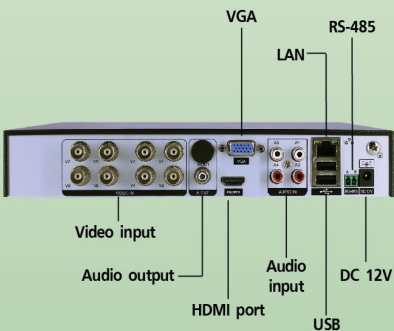

SPECIFICATION		KP-1708P-GS4	
องค์ประกอบเฉพาะ: (System Function)	การทํางาน (Performance)	Full Pentaplex	
	เสตดภาพ (Display)(NTSC/PAL)	Real time	
	รองรับการเชื่อมต่อกล้อง (Camera Input)	8CH	
	ระบบกล้องที่เชื่อมต่อได้	CVBS	4MP, 3MP, 1080P, 720P, 960H, D1, CIF
		โหนด NVR (IP Camera)	4CH@5MP, 4CH@3MP, 8CH@1080P+8CH@960P
		CVBS+IP Camera	4CH@4MP+4CH@4MP
	รองรับเสียง (AudioInput/Output)	4CH/1CH	
	ชื่อกล้อง (Camera Title)	64 characters	
รองรับระบบอลาร์ม (Alarm Input/Output)	N/A		
ระบบจอ (Monitor Function)	จอหลัก (Main Monitor)	HDMI/VGA	HDMI:2048x1080,1920x1080,1280x1024,1280x720,1024x768 VGA: 1920x1080, 1280x1024, 1280x720, 1024x768
		CVBS	N/A
ระบบบันทึกภาพ (Recording Function)	รูปแบบอัดไฟล์ (Video Compression)	H.264/H.264+	
	ขนาดภาพ (Resolution) / เฟรมการบันทึก (FPS)	4MP@8FPS,3MP@10FPS,1080P@15FPS,720P@25FPS	
	ความละเอียด(Quality)	Highest, Higher, Medium, Lower, Lowest	
	ระบบบันทึกต่อเนื่อง (Continue Record)	Yes	
	ระบบบันทึกตรวจสอบความเคลื่อนไหว (Motion Record)	Yes	
	ระบบบันทึกตรวจสอบอลาร์ม (Alarm Record)	N/A	
	สลับภาพ (Sequence)	Yes	
	โปรแกรมทั่วไป (General Function)	เลือกการเสตดภาพ (Display Split)	Full Screen, 2x2, 1+7, 3x3, 4x4
รูปแบบเมนู (Interface)		GUI (Graphical User Interface)	
ภาษา (Language)		English, SimpChinese, Italian, Spanish, Japanese, Russian, French, German, Portugal, Turkey,Poland, Romanian, Hungarian, Finnish, Farsi, Thai, Greek, Vietnamese, Brazilian, Hebrew, Indonesian, Arabic, Swedish, Czech, Bulgarian, Slovakia, Dutch	
เมาส์ (Mouse)		Yes	
รีโมทคอนโทรล (Remote Control)		Yes	
ระบบตรวจจับการข้ามเส้น (Line Crossing Detection)		CH1 only	
ระบบตรวจจับการบุกรุก ขอบทาส (Intrusion Detection)		CH1 only	
รองรับกล้อง PTZ (PTZ Camera Support)		Yes	
ระบบฮาร์ดดิสก์ (Storage)		รูปแบบฮาร์ดดิสก์ (Interface Type)	SATA
		จำนวน (HDD/Capacity)	1EA Up to 8 TB Capacity
	บันทึกซ้ำ (Over Write)	Yes	
ระบบดิจิทัลซูม (Digital Zoom)	ระบบภาพปัจจุบัน (Display Zoom)	Yes	
	ดูภาพย้อนหลัง (Playback Zoom)	Yes	
ระบบเชื่อมต่อ (Interface)	พอร์ต USB	Yes,2 Port	
	ซีรียลพอร์ต (RS-485)	Yes	
ระบบเครือข่าย (Network Function)	โปรโตคอล (Protocol)	TCP/IP, DHCP, P2P, DNS, DDNS, NTP, UPnP, PPPoE,SMTP, FTP	
	พอร์ตเชื่อมต่อ (Physical/Mac Layer)	1RJ45-10/100Mbps Ethernet port	
	Remote Record/Remote Search	Yes	
	พอร์ต (Multi Port for forward)	80, 34567, 554	
	โปรแกรมเซิร์ฟเวอร์ (CMS)	JS_VMS	
	โปรแกรมทั่วไป (Browser)	Internet Explorer	
	ระบบ iOS แล: Andriod OS	KENPRO Viewer	
ระบบถ่ายโอนข้อมูล (Backup Function)	USB Drive	Yes	
	HDD External	Yes	
	Network Backup	Yes	
ทั่วไป (General)	Power Supply	DC12V, 2A	
	Working Temperature	-10°C ~ 55°C (Humidity 10% ~ 90%)	
	Dimensions	255 x 236 x 44mm	