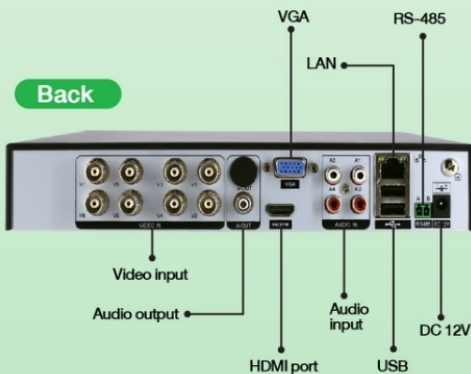

Front

Back

SPECIFICATION

องค์ประกอบจำเพาะ (System Function)	การทำงาน (Performance)	Full Pentaplex	
	แสดงภาพ (Display) (NTSC/PAL)	Real time	
	รองรับการเชื่อมต่อกล้อง (Camera Input)	8CH	
	ระบบกล้องที่เชื่อมต่อได้	CVBS	1080N(8CH), 1080P(4CH), 5M-N(4CH), 4M-N(4CH)
		โหมด NVR (IP Camera)	1080P(16CH), 5M(8CH)
		CVBS+IP Camera	1080P(4CH)+1080P(4CH)
	รองรับเสียง (Audio Input/Output)	1CH/1CH	
ชื่อกล้อง (Camera Title)	64 characters		
รองรับระบบอาร์ม (Alarm Input/Output)	N/A		
ระบบจอ (Monitor Function)	จอหลัก (Main Monitor)	HDMI/VGA CVBS	
		1920x1080, 1280x1024, 1280x720, 1024x768 N/A	
ระบบบันทึกภาพ (Recording Function)	รูปแบบอัดไฟล์ (Video Compression)	H.265	
	ขนาดภาพ (Resolution) / เฟรมเรตบันทึก (FPS)	1080N@ 15FPS, 1080P@ 18FPS, 5M-N@ 15FPS	
	ความละเอียด (Quality)	Highest, Higher, Medium, Lower, Lowest	
	ระบบบันทึกต่อเนื่อง (Continue Record)	Yes	
	ระบบบันทึกตรวจสอบการเคลื่อนไหว (Motion Record)	Yes	
	ระบบบันทึกตรวจสอบอาร์ม (Alarm Record)	N/A	
	สลับภาพ (Sequence)	Yes	
โปรแกรมทั่วไป (General Function)	เลือกการแสดงผล (Display Split)	Full Screen, 2x2, 1+7, 3x3	
	รูปแบบเมนู (Interface)	GUI (Graphical User Interface)	
	ภาษา (Language)	English, SimpChinese, Italian, Spanish, Japanese, Russian, French, German, Portugal, Turkey, Poland, Romanian, Hungarian, Finnish, Farsi, Thai, Greek, Vietnamese, Brazilian, Hebrew, Indonesian, Arabic,	
	เมาส์ (Mouse)	Swedish, Czech, Bulgarian, Slovakia, Dutch	
	รีโมทคอนโทรล (Remote Control)	Yes	
	ระบบตรวจจับการข้ามเส้น (Line Crossing Detection)	Yes	
	ระบบตรวจจับการบุกรุก ขอบเขต (Intrusion Detection)	N/A	
ระบบฮาร์ดดิสก์ (Storage)	รองรับฮาร์ดดิสก์ (Interface Type)	Yes	
	จำนวน (HDD/Capacity)	SATA	
	บันทึกซ้ำ (Over Write)	1EA Up to 8 TB Capacity	
ระบบดิจิทัลซูม (Digital Zoom)	ระบบภาพปัจจุบัน (Display Zoom)	Yes	
	ดูภาพย้อนหลัง (Playback Zoom)	Yes	
ระบบเชื่อมต่อ (Interface)	พอร์ต USB	Yes	
	ซีรี่สพอร์ต (RS-485)	Yes, 2 Port	
ระบบเครือข่าย (Network Function)	โปรโตคอล (Protocol)	TCP/IP, DHCP, P2p, DNS, DDNS, NTP, UPnP, PPPoE, SMTP, FTP	
	พอร์ตเชื่อมต่อ (Physical/Mac Layer)	1RJ45-10/100Mbps Ethernet port	
	Remote Record/Remote Search	Yes	
	พอร์ต (Multi Port for forward)	80, 34567, 554	
	โปรแกรมเซิร์ฟเวอร์ (CMS)	JS_VMS	
	โปรแกรมทั่วไป (Browser)	Internet Explorer	
	ระบบ IOS และ Android OS	KENPRO Viewer	
ระบบถ่ายโอนข้อมูล (Backup Function)	USB Drive	Yes	
	HDD External	Yes	
	Network Backup	Yes	
ทั่วไป (General)	Power Supply	DC12V, 2A	
	Working Temperature	0° C ~ 55° C (Humidity 10% ~ 90%)	
	Dimensions	255 x 236 x 44mm	