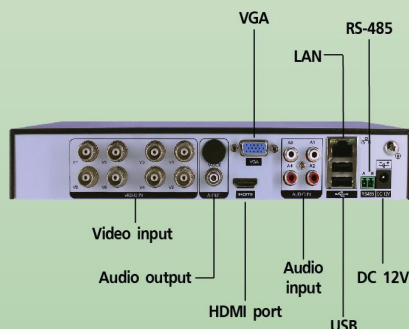

SPECIFICATION		KP-1608N-LM2	
องค์ประกอบจำเพาะ: (System Function)	การดำเนินงาน (Performance)	Full Pentaplex	
	แสดงภาพ (Display)(NTSC/PAL)	Real time	
	รองรับการเชื่อมต่อกล้อง (Camera Input)	8CH	
	ระบบกล้องที่เชื่อมต่อได้	CVBS	1080P, 720P, 960H, D1, CIF
		โคมพิวเตอร์ NVR (IP Camera)	4CH@5MP, 16CH@1080P, 16CH@960P
		CVBS+IP Camera	2CH@1080P+2CH@1080P, 4CH1080N+4CH@960P
	รองรับเสียง (AudioInput/Output)	4CH/1CH	
	ชื่อกล้อง (Camera Title)	64 characters	
รองรับระบบalarม (Alarm Input/Output)	N/A		
ระบบจอ (Monitor Function)	จอหลัก (Main Monitor)	HDMI/VGA	1920x1080, 1280x1024, 1280x720, 1024x768
		CVBS	N/A
ระบบบันทึกภาพ (Recording Function)	รูปแบบอัดไฟล์ (Video Compression)	H.264	
	ขนาดภาพ (Resolution) / เฟรมการบันทึก (FPS)	1080N@12FPS, 720P@25FPS, 960H@25FPS	
	ความละเอียด(Quality)	Highest, Higher, Medium, Lower, Lowest	
	ระบบบันทึกต่อเนื่อง (Continue Record)	Yes	
	ระบบบันทึกตรวจสอบความเคลื่อนไหว (Motion Record)	Yes	
	ระบบบันทึกตรวจสอบalarม (Alarm Record)	N/A	
โปรแกรมทั่วไป (General Function)	สลับภาพ (Sequence)	Yes	
	เลือกการแสดงผลภาพ (Display Split)	Full Screen, 2x2, 1+7, 3x3	
	รูปแบบเมนู (Interface)	GUI (Graphical User Interface)	
	ภาษา (Language)	English, SimpChinese, Italian, Spanish, Japanese, Russian, French, German, Portugal, Turkey,Poland, Romanian, Hungarian, Finnish, Farsi, Thai, Greek, Vietnamese, Brazilian, Hebrew, Indonesian,Arabic, Swedish, Czech, Bulgarian, Slovakia, Dutch	
		เมาส์ (Mouse)	Yes
		รีโมทคอนโทรล (Remote Control)	Yes
		ระบบตรวจจับการข้ามเส้น (Line Crossing Detection)	N/A
	ระบบตรวจจับการบุกรุก ของทาง (Intrusion Detection)	N/A	
	รองรับกล้อง PTZ (PTZ Camera Support)	Yes	
	ระบบฮาร์ดดิสก์ (Storage)	รูปแบบฮาร์ดดิสก์ (Interface Type)	SATA
		จำนวน (HDD/Capacity)	1EA Up to 8 TB Capacity
บันทึกซ้ำ (Over Write)		Yes	
ระบบดิจิทัลซูม (Digital Zoom)	ระบบภาพปัจจุบัน (Display Zoom)	Yes	
	ดูภาพย้อนหลัง (Playback Zoom)	Yes	
ระบบเชื่อมต่อ (Interface)	พอร์ต USB	Yes,2 Port	
	ซีเรียสพอร์ต (RS-485)	Yes	
ระบบเครือข่าย (Network Function)	โปรโตคอล (Protocol)	TCP/IP, DHCP, P2P, DNS, DDNS, NTP, UPnP, PPPoE,SMTP, FTP	
	พอร์ตเชื่อมต่อ (Physial/Mac Layer)	1RJ45-10/100Mbps Ethernet port	
	Remote Record/Remote Search	Yes	
	พอร์ต (Multi Port for forward)	80, 34567, 554	
	โปรแกรมเซิร์ฟเวอร์ (CMS)	JS_VMS	
	โปรแกรมทั่วไป (Browser)	Internet Explorer	
	ระบบ iOS แล: Andriod OS	KENPRO Viewer	
ระบบถ่ายโอนข้อมูล (Backup Function)	USB Drive	Yes	
	HDD External	Yes	
	Network Backup	Yes	
ทั่วไป (General)	Power Supply	DC12V, 2A	
	Working Temperature	0 °C ~ 55 °C (Humidity 10% ~ 90%)	
	Dimensions	255 x 236 x 44mm	