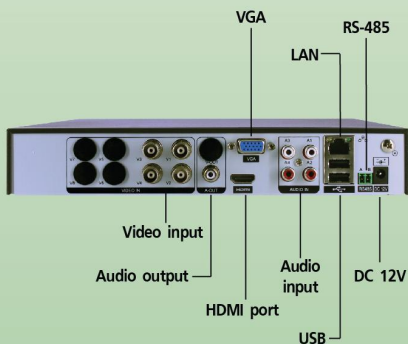

SPECIFICATION		KP-1604N-LM2	
องค์ประกอบจำเพาะ: (System Function)	การดำเนินงาน (Performance)	Full Pentaplex	
	แสดงภาพ (Display)(NTSC/PAL)	Real time	
	รองรับการเชื่อมต่อกล้อง (Camera Input)	4CH	
	ระบบกล้องที่เชื่อมต่อได้	CVBS	1080P, 720P, 960H, D1, CIF
		โหมด NVR (IP Camera)	12CH@960H,8CH@1080N,4CH@1080N,8CH@720P
		CVBS+IP Camera	2CH@720P+2CH@720P
	รองรับเสียง (AudioInput/Output)	4CH/1CH	
	ชื่อกล้อง (Camera Title)	64 characters	
รองรับระบบalarม (Alarm Input/Output)	N/A		
ระบบจอ (Monitor Function)	จอหลัก (Main Monitor)	HDMI/VGA	1920x1080, 1280x1024, 1280x720, 1024x768
		CVBS	N/A
ระบบบันทึกภาพ (Recording Function)	รูปแบบอัดไฟล์ (Video Compression)	H.264	
	ขนาดภาพ (Resolution) / เฟรมการบันทึก (FPS)	1080N@25FPS, 720P@25FPS, 960H@25FPS	
	ความละเอียด(Quality)	Highest, Higher, Medium, Lower, Lowest	
	ระบบบันทึกต่อเนื่อง (Continue Record)	Yes	
	ระบบบันทึกตรวจสอบความเคลื่อนไหว (Motion Record)	Yes	
	ระบบบันทึกตรวจสอบalarม (Alarm Record)	N/A	
โปรแกรมทั่วไป (General Function)	สลับภาพ (Sequence)	Yes	
	เลือกการแสดงผลภาพ (Display Split)	Full Screen, 2x2	
	รูปแบบเมนู (Interface)	GUI (Graphical User Interface)	
	ภาษา (Language)	English, SimpChinese, Italian, Spanish, Japanese, Russian, French, German, Portugal, Turkey,Poland, Romanian, Hungarian, Finnish, Farsi, Thai, Greek, Vietnamese, Brazilian, Hebrew, Indonesian,Arabic, Swedish, Czech, Bulgarian, Slovakia, Dutch	
		เมาส์ (Mouse)	Yes
	รีโมทคอนโทรล (Remote Control)	Yes	
	ระบบตรวจจับการข้ามเส้น (Line Crossing Detection)	N/A	
	ระบบตรวจจับการบุกรุก ของทาง (Intrusion Detection)	N/A	
	รองรับกล้อง PTZ (PTZ Camera Support)	Yes	
	ระบบฮาร์ดดิสก์ (Storage)	รูปแบบฮาร์ดดิสก์ (Interface Type)	SATA
จำนวน (HDD/Capacity)		1EA Up to 8 TB Capacity	
บันทึกซ้ำ (Over Write)		Yes	
ระบบดิจิทัลซูม (Digital Zoom)	ระบบภาพปัจจุบัน (Display Zoom)	Yes	
	ดูภาพย้อนหลัง (Playback Zoom)	Yes	
ระบบเชื่อมต่อ (Interface)	พอร์ต USB	Yes,2 Port	
	ซีเรียลพอร์ต (RS-485)	Yes	
ระบบเครือข่าย (Network Function)	โปรโตคอล (Protocol)	TCP/IP, DHCP, P2P, DNS, DDNS, NTP, UPnP, PPPoE,SMTP, FTP	
	พอร์ตเชื่อมต่อ (Physial/Mac Layer)	1RJ45-10/100Mbps Ethernet port	
	Remote Record/Remote Search	Yes	
	พอร์ต (Multi Port for forward)	80, 34567, 554	
	โปรแกรมเซิร์ฟเวอร์ (CMS)	JS_VMS	
	โปรแกรมทั่วไป (Browser)	Internet Explorer	
	ระบบ iOS แล: Andriod OS	KENPRO Viewer	
ระบบถ่ายโอนข้อมูล (Backup Function)	USB Drive	Yes	
	HDD External	Yes	
	Network Backup	Yes	
ทั่วไป (General)	Power Supply	DC12V, 3.5A	
	Working Temperature	0 °C ~ 55 °C (Humidity 10% ~ 90%)	
	Dimensions	255 x 236 x 44mm	