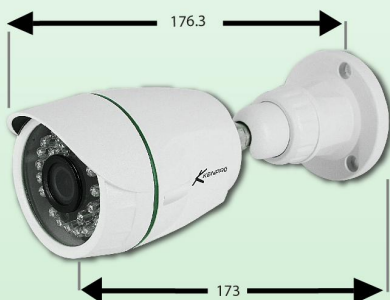

## FEATURES

- ▶ กล้องวงจรปิดระบบ IP Camera 2MP ขนาดภาพ 1920 x 1080
- ▶ ความต้องการแสง 0.01-0.3 Lux
- ▶ อินฟราเรด 24 หลอด 5:8: 20 เมตร
- ▶ เลนส์ f3.6mm, เซ็นเซอร์ 1/2.7 CMOS
- ▶ 3D DNR (Digital Noise Reduction)
- ▶ รองรับ P2P
- ▶ รองรับ ONVIF, CGI, HIKVISION, DAHUA, XM
- ▶ ไฟเลี้ยง DC12V
- ▶ ออกแบบกันน้ำและฝุ่นระดับ IP66

Specication	KP-IPC901A
<b>Lens</b>	3.6mm
<b>Electronic Shutter</b>	1/50s-1/5,000s
<b>Min.Illumination</b>	0.3 LUX@F1.3(Color),0.01LUX@F1.6(B/W)
<b>Image Sensor</b>	1/2.7" 2.0 MP CMOS
<b>Power Supply</b>	DC12V±10% 1.5A
<b>Frame Rate</b>	1920 x 1080@17fps; 1280 x 960, 1280 x 720@25fps
<b>Video Compression</b>	H.265/MJPEG
<b>Video Bit Rate</b>	16 Kbps-20 Mbps
<b>Image Settings</b>	Rotate mode, Saturation, Brightness, Contrast adjust by client software or web browser
<b>Protocols</b>	TCP/IP, ICMP, HTTP, HTTPS, FTP, DHCP, DNS, DDNS, RTP, RTSP, RTCP, PPPoE, NTP, UPnP, SMTP, SNMP,P2P
<b>Day/Night</b>	ICR
<b>WDR(Wide Dynamic Rang)</b>	N/A
<b>IR Light</b>	30M/30LEDs
<b>Three-stream</b>	Support
<b>Max.Video Resolution</b>	1920 x 1080
<b>System Compatibility</b>	ONVIF, CGI, Hikvision, Dahua
<b>Working temp.</b>	-10°C ~ 50°C
<b>Dimension (L x W x H)</b>	220 x 120 x 105mm