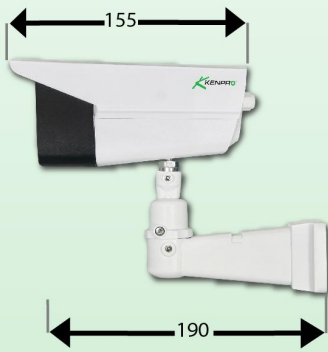

KP-H901HD (Len 6.0)

www.kenprocctv.com | 02-2220559

FEATURES

- ▶ ใช้ชิปประมวลผลภาพคุณภาพสูงและสามารถตั้งค่าพารามิเตอร์ของกล้องได้
- ▶ กล้อง 4 ระบบ AHD/CVI/TVI/CVBS ความละเอียด 2 ล้านพิกเซล
- ▶ มีระบบ IR-CUT สำหรับดูภาพกลางคืน
- ▶ ใช้งานในที่แสงน้อยได้
- ▶ ระยะการเดินสายสูงสุดถึง 500 เมตร
- ▶ รองรับการตรวจจับความเคลื่อนไหว
- ▶ รองรับการตั้งค่าพื้นที่ส่วนตัว
- ▶ ติดตั้งในพื้นที่ซ่อนแสงได้ด้วยฟังก์ชัน D-WDR
- ▶ มีปุ่มปรับระบบกล้องที่สาย ปรับระบบกล้องได้ง่าย

| SPECIFICATION | KP-H901HD (Len 6.0) |
|-----------------------|---|
| Effective Pixels | 1920x1080 |
| Video Output | BNC×1@ 1080p (HD TVI, HD AHD, HD CVI), 960H |
| Lens | f6mm |
| Electronic Shutter | 1/60s~1/67500s |
| S/N Ratio | >52dB (AGC off) |
| IR Distance | 50 Meter |
| White Balance | Auto |
| Day & Night | Support ICR |
| Image Sensor | 1080p Image Sensor |
| IR LEDs | 2pcs. IR Array |
| Image System | PAL/NTSC |
| Minimum Illumination | 0.1 Lux @(F1.2,AGC ON), 0 Lux with IR |
| Frame Rate | 30fps (60Hz) ,25fps(50Hz) |
| Auto-Gain | Support |
| Power | DC12V (±10%) |
| Operation Environment | -20°C~ 55°C, 10% ~ 90% (humidity) |