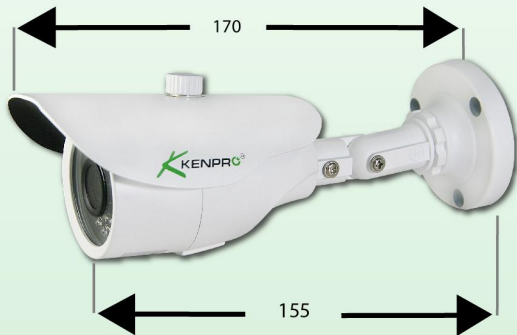

## FEATURES

- ▶ กล้องอินฟราเรดติดตั้งภายนอก (IR Bullet)
- ▶ คอมพิวเตอร์ 1 ล้านพิกเซล 720P (1280x720) พิกเซล
- ▶ ระยะอินฟราเรด 20 เมตร
- ▶ เลนส์มุมกว้าง f3.6 mm

SPECIFICATION	KP-CVI801HD
<b>Pick Up Device</b>	720P Image Sensor
<b>Effective Pixels</b>	1280(H) x 720(V)
<b>Resolution</b>	1280 x 720 Pixel
<b>Video Output</b>	HD CVI
<b>Lens</b>	3.6 mm
<b>Electronic Shutter</b>	1/60s ~ 1/67,500s
<b>Min.Illumination</b>	0.1 Lux @(F1.2,AGC ON), 0 Lux with IR
<b>Synchronization</b>	Internal
<b>Scanning System</b>	Progressive Scan
<b>Video Frame Rate</b>	720p@25fps/ 720p@30fps
<b>S/N Ratio</b>	>52dB (AGC off)
<b>IR Distance</b>	Up to 20 M
<b>IR Cut</b>	Yes
<b>White Balance</b>	Auto
<b>AGC</b>	Support
<b>Smart IR</b>	Yes
<b>Power Source</b>	DC 12V±10%
<b>Power Consumption</b>	Max. 4W
<b>Operating Temperature</b>	- 20°C ~ 55°C, Humidity 10% ~ 90%
<b>Weather Proof</b>	IP66
<b>Day &amp; Night</b>	Support ICR
<b>Signal System</b>	PAL/NTSC
<b>Speciation IP Camera</b>	
<b>IR LEDs</b>	24pcs